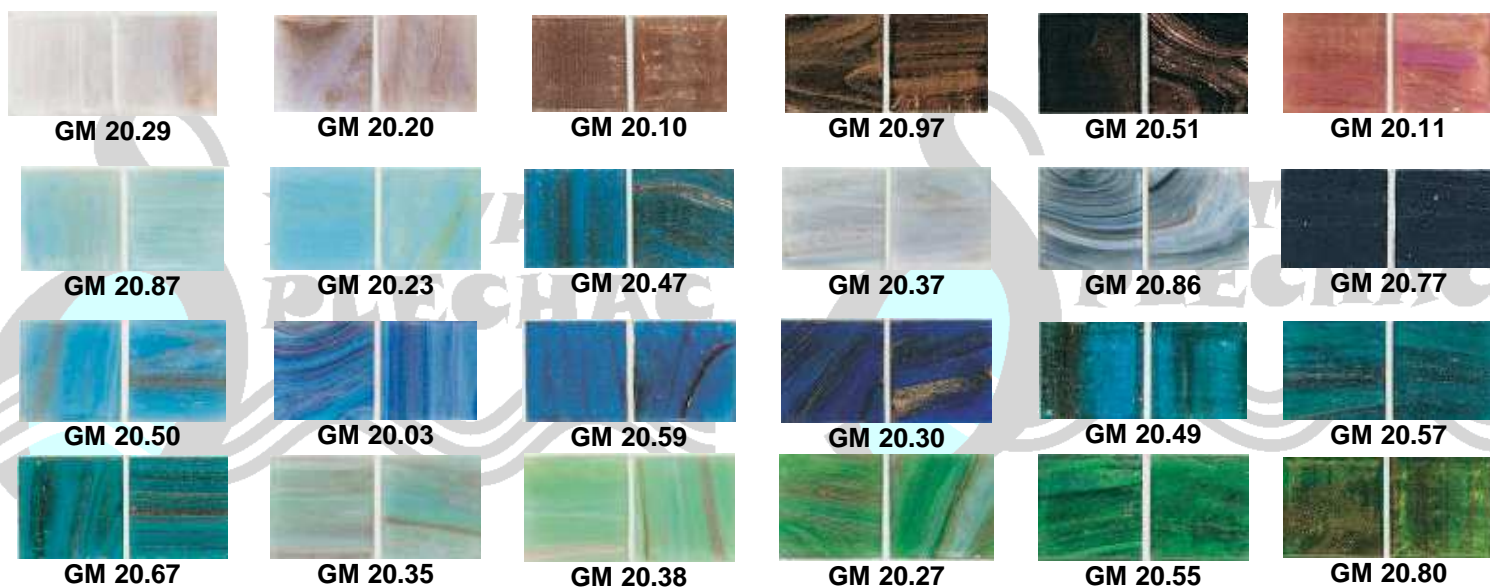

BISAZZA - skleněné mozaiky

LE GEME 10

Skleněná mozaika vám nabízí různorodost barevného provedení. Na přání lze mixovat směs dle Vámi vybraných dílků. Velikost dílku 1x1cm.

LE GEME 20

Skleněná mozaika vám nabízí různorodost barevného provedení. Na přání lze mixovat směs dle Vámi vybraných dílků. Velikost dílku 2x2cm.

VETRICOLOR 10

Skleněná mozaika vám nabízí různorodost barevného provedení. Na přání lze mixovat směs dle Vámi vybraných dílků. Velikost dílku 1x1cm.

VETRICOLOR 20

Skleněná mozaika vám nabízí různorodost barevného provedení. Na přání lze mixovat směs dle Vámi vybraných dílků. Velikost dílku 1x1cm.