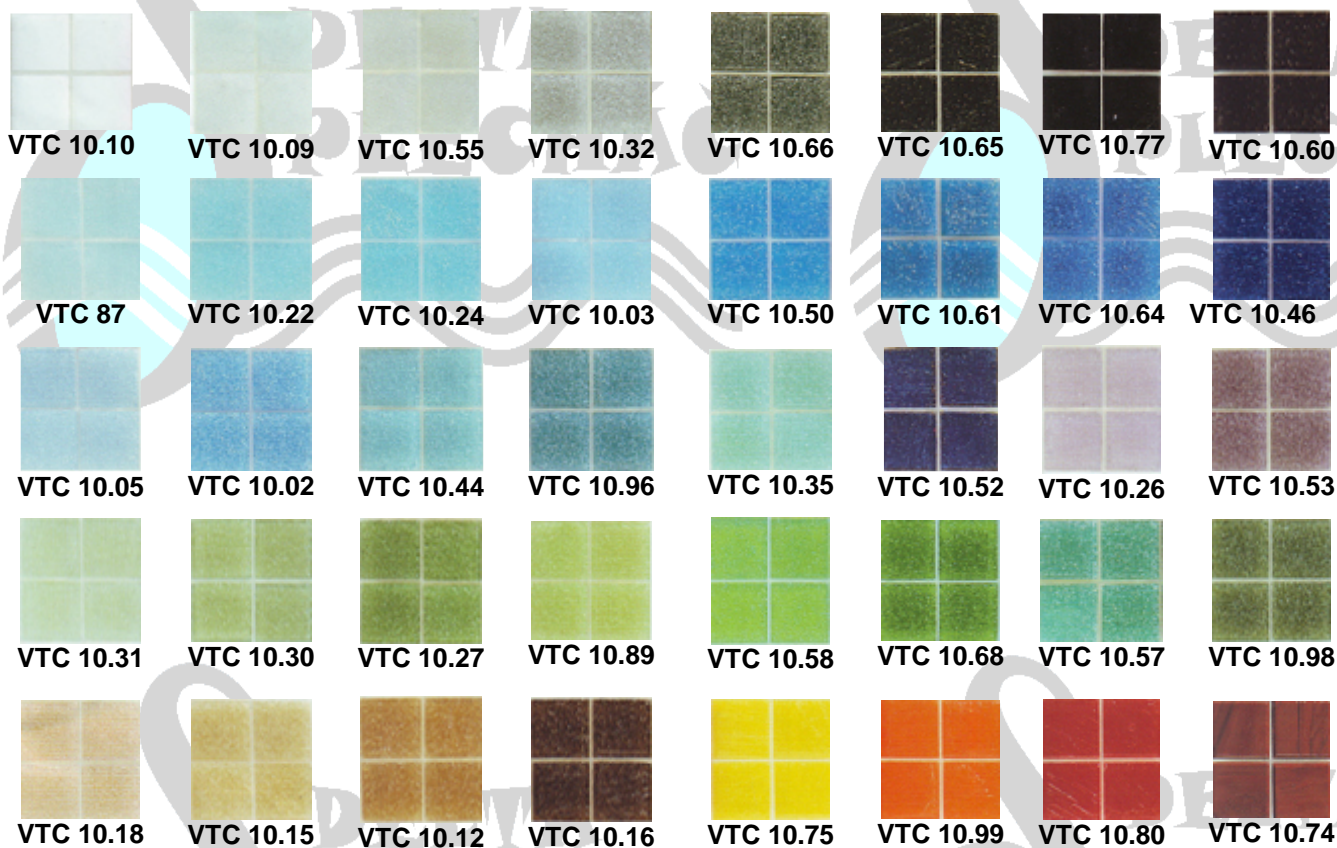

BISAZZA - skleněné mozaiky

LE GEME 10

Skleněná mozaika vám nabízí různorodost barevného provedení. Na přání lze mixovat směs dle Vámi vybraných dílků. Velikost dílku 1x1cm.

LE GEME 20

Skleněná mozaika vám nabízí různorodost barevného provedení. Na přání lze mixovat směs dle Vámi vybraných dílků. Velikost dílku 2x2cm.

VETRICOLOR 10

Skleněná mozaika vám nabízí různorodost barevného provedení. Na přání lze mixovat směs dle Vámi vybraných dílků. Velikost dílku 1x1cm.

VETRICOLOR 20

Skleněná mozaika vám nabízí různorodost barevného provedení. Na přání lze mixovat směs dle Vámi vybraných dílků. Velikost dílku 1x1cm.

SMALTO 20

Skleněná mozaika vám nabízí různorodost barevného provedení. Na přání lze mixovat směs dle Vámi vybraných dílků. Velikost dílku 2x2cm.

ARIA 20

Skleněná mozaika vám nabízí různorodost barevného provedení. Na přání lze mixovat směs dle Vámi vybraných dílků. Velikost dílku 2x2cm.

GLOSS 20

Skleněná mozaika vám nabízí různorodost barevného provedení. Na přání lze mixovat směs dle Vámi vybraných dílků. Velikost dílku 2x2cm.

ORO 10 / ORO BIS - (R = na stěny, P = na podlahu)

Skleněná mozaika vám nabízí různorodost barevného provedení. Na přání lze mixovat směs dle Vámi vybraných dílků. Velikost dílku 1x1cm.