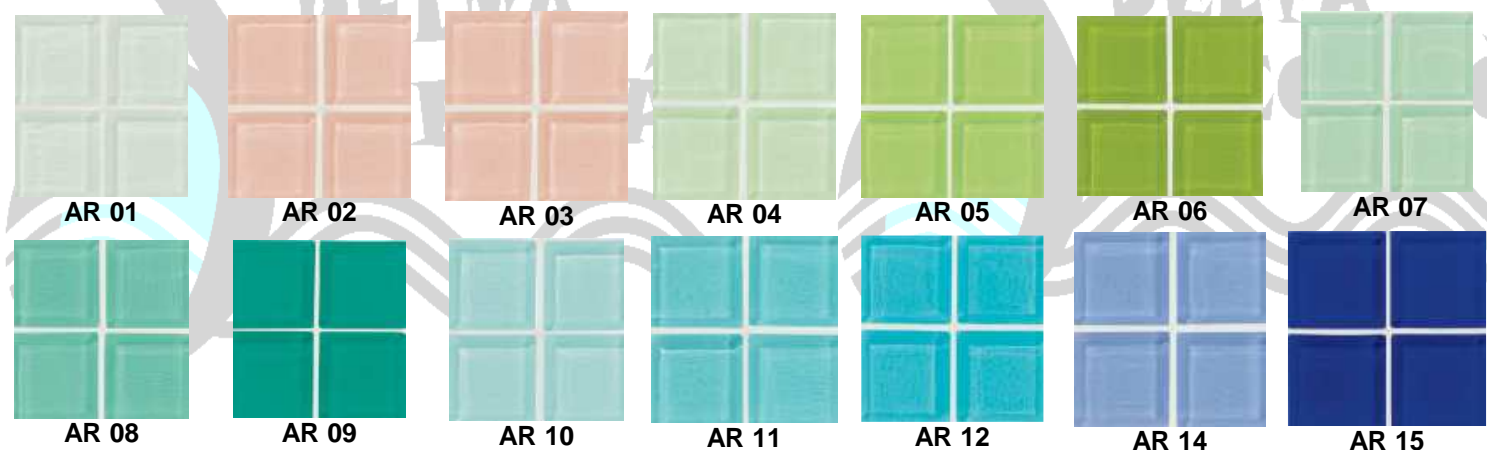

BISAZZA - skleněné mozaiky

LE GEME 10

Skleněná mozaika vám nabízí různorodost barevného provedení. Na přání lze mixovat směs dle Vámi vybraných dílků. Velikost dílku 1x1cm.

LE GEME 20

Skleněná mozaika vám nabízí různorodost barevného provedení. Na přání lze mixovat směs dle Vámi vybraných dílků. Velikost dílku 2x2cm.

VETRICOLOR 10

Skleněná mozaika vám nabízí různorodost barevného provedení. Na přání lze mixovat směs dle Vámi vybraných dílků. Velikost dílku 1x1cm.

VETRICOLOR 20

Skleněná mozaika vám nabízí různorodost barevného provedení. Na přání lze mixovat směs dle Vámi vybraných dílků. Velikost dílku 1x1cm.

SMALTO 20

Skleněná mozaika vám nabízí různorodost barevného provedení. Na přání lze mixovat směs dle Vámi vybraných dílků. Velikost dílku 2x2cm.

ARIA 20

Skleněná mozaika vám nabízí různorodost barevného provedení. Na přání lze mixovat směs dle Vámi vybraných dílků. Velikost dílku 2x2cm.

GLOSS 20

Skleněná mozaika vám nabízí různorodost barevného provedení. Na přání lze mixovat směs dle Vámi vybraných dílků. Velikost dílku 2x2cm.

ORO 10 / ORO BIS - (R = na stěny, P = na podlahu)

Skleněná mozaika vám nabízí různorodost barevného provedení. Na přání lze mixovat směs dle Vámi vybraných dílků. Velikost dílku 1x1cm.