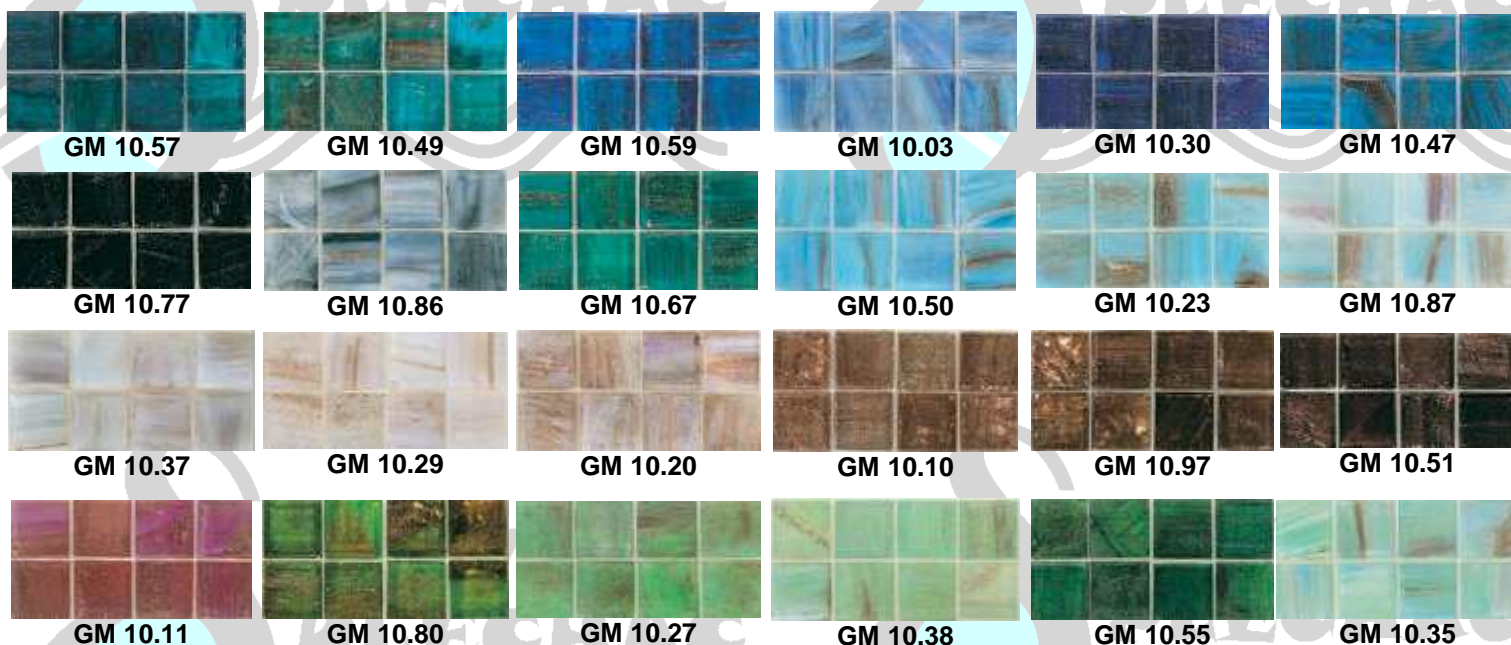

BISAZZA - skleněné mozaiky

LE GEME 10

Skleněná mozaika vám nabízí různorodost barevného provedení. Na přání lze mixovat směs dle Vámi vybraných dílků. Velikost dílku 1x1cm.

LE GEME 20

Skleněná mozaika vám nabízí různorodost barevného provedení. Na přání lze mixovat směs dle Vámi vybraných dílků. Velikost dílku 2x2cm.

VETRICOLOR 10

Skleněná mozaika vám nabízí různorodost barevného provedení. Na přání lze mixovat směs dle Vámi vybraných dílků. Velikost dílku 1x1cm.

VETRICOLOR 20

Skleněná mozaika vám nabízí různorodost barevného provedení. Na přání lze mixovat směs dle Vámi vybraných dílků. Velikost dílku 1x1cm.

SMALTO 20

Skleněná mozaika vám nabízí různorodost barevného provedení. Na přání lze mixovat směs dle Vámi vybraných dílků. Velikost dílku 2x2cm.

ARIA 20

Skleněná mozaika vám nabízí různorodost barevného provedení. Na přání lze mixovat směs dle Vámi vybraných dílků. Velikost dílku 2x2cm.