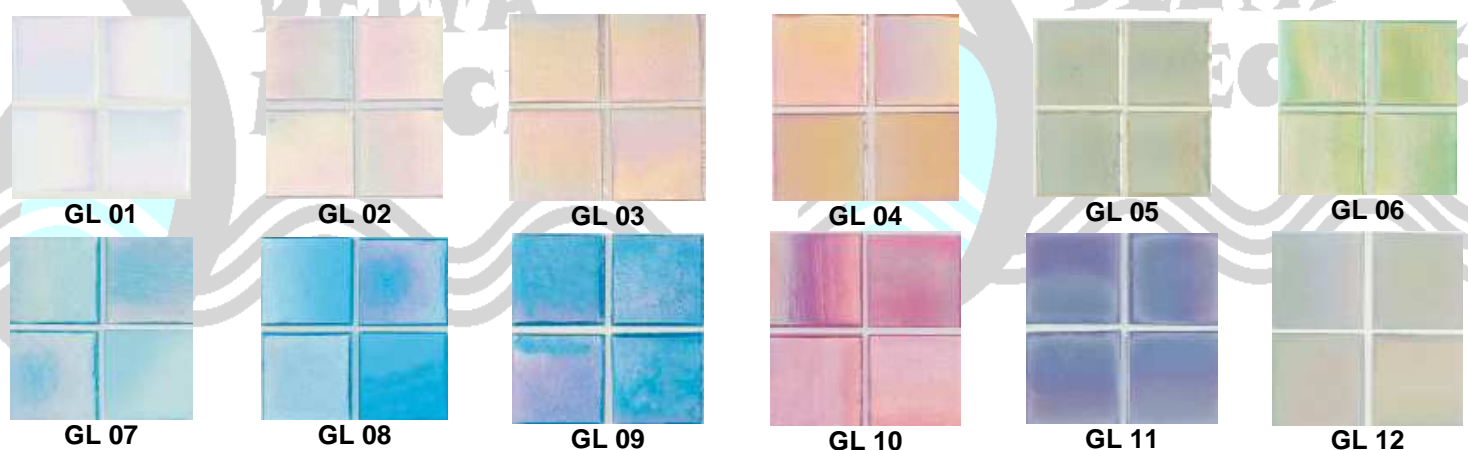

VETRICOLOR 10

Skleněná mozaika vám nabízí různorodost barevného provedení. Na přání lze mixovat směs dle Vámi vybraných dílků. Velikost dílku 1x1cm.

VETRICOLOR 20

Skleněná mozaika vám nabízí různorodost barevného provedení. Na přání lze mixovat směs dle Vámi vybraných dílků. Velikost dílku 1x1cm.

SMALTO 20

Skleněná mozaika vám nabízí různorodost barevného provedení. Na přání lze mixovat směs dle Vámi vybraných dílků. Velikost dílku 2x2cm.

ARIA 20

Skleněná mozaika vám nabízí různorodost barevného provedení. Na přání lze mixovat směs dle Vámi vybraných dílků. Velikost dílku 2x2cm.

GLOSS 20

Skleněná mozaika vám nabízí různorodost barevného provedení. Na přání lze mixovat směs dle Vámi vybraných dílků. Velikost dílku 2x2cm.

ORO 10 / ORO BIS - (R = na stěny, P = na podlahu)

Skleněná mozaika vám nabízí různorodost barevného provedení. Na přání lze mixovat směs dle Vámi vybraných dílků. Velikost dílku 1x1cm.