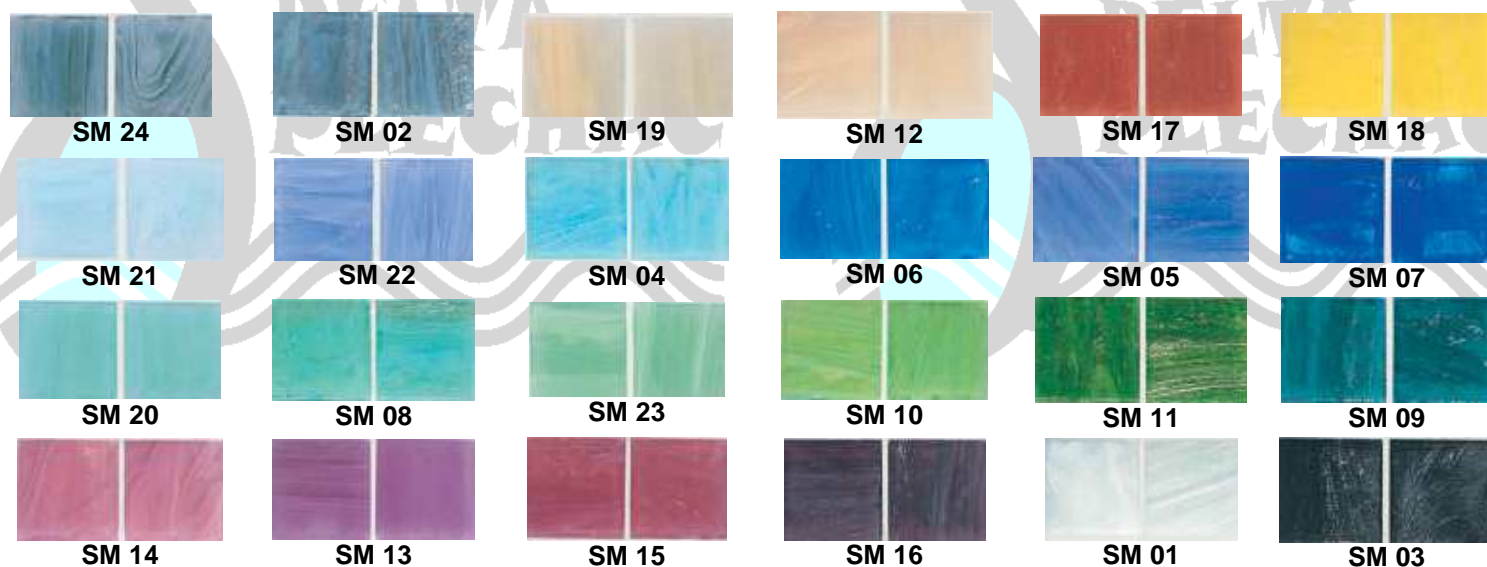

VETRICOLOR 10

Skleněná mozaika vám nabízí různorodost barevného provedení. Na přání lze mixovat směs dle Vámi vybraných dílků. Velikost dílku 1x1cm.

VETRICOLOR 20

Skleněná mozaika vám nabízí různorodost barevného provedení. Na přání lze mixovat směs dle Vámi vybraných dílků. Velikost dílku 1x1cm.

SMALTO 20

Skleněná mozaika vám nabízí různorodost barevného provedení. Na přání lze mixovat směs dle Vámi vybraných dílků. Velikost dílku 2x2cm.

ARIA 20

Skleněná mozaika vám nabízí různorodost barevného provedení. Na přání lze mixovat směs dle Vámi vybraných dílků. Velikost dílku 2x2cm.