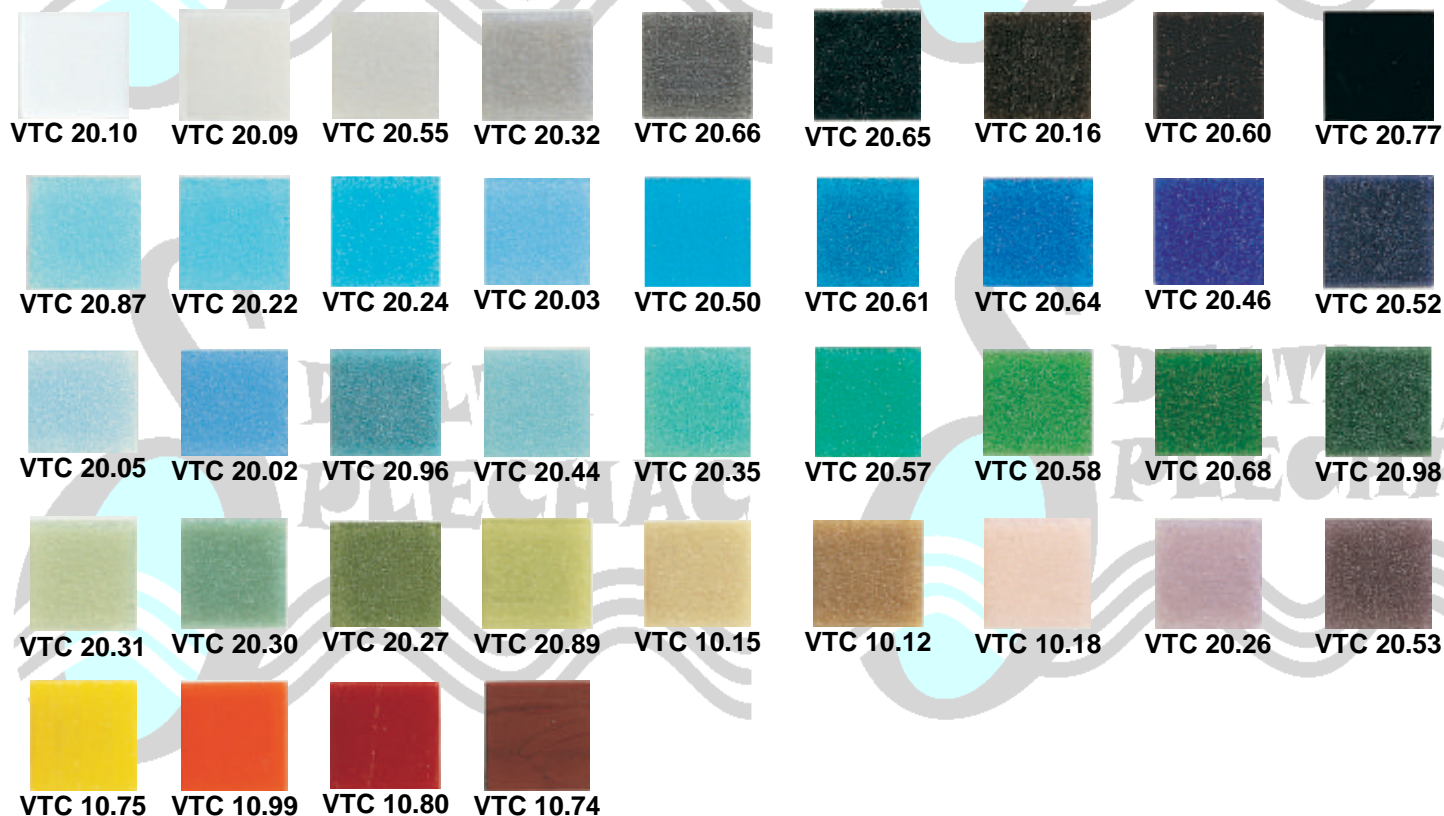

BISAZZA - skleněné mozaiky

LE GEME 10

Skleněná mozaika vám nabízí různorodost barevného provedení. Na přání lze mixovat směs dle Vámi vybraných dílků. Velikost dílku 1x1cm.

LE GEME 20

Skleněná mozaika vám nabízí různorodost barevného provedení. Na přání lze mixovat směs dle Vámi vybraných dílků. Velikost dílku 2x2cm.

VETRICOLOR 10

Skleněná mozaika vám nabízí různorodost barevného provedení. Na přání lze mixovat směs dle Vámi vybraných dílků. Velikost dílku 1x1cm.

VETRICOLOR 20

Skleněná mozaika vám nabízí různorodost barevného provedení. Na přání lze mixovat směs dle Vámi vybraných dílků. Velikost dílku 1x1cm.

GLOSS 20

Skleněná mozaika vám nabízí různorodost barevného provedení. Na přání lze mixovat směs dle Vámi vybraných dílků. Velikost dílku 2x2cm.

ORO 10 / ORO BIS - (R = na stěny, P = na podlahu)

Skleněná mozaika vám nabízí různorodost barevného provedení. Na přání lze mixovat směs dle Vámi vybraných dílků. Velikost dílku 1x1cm.