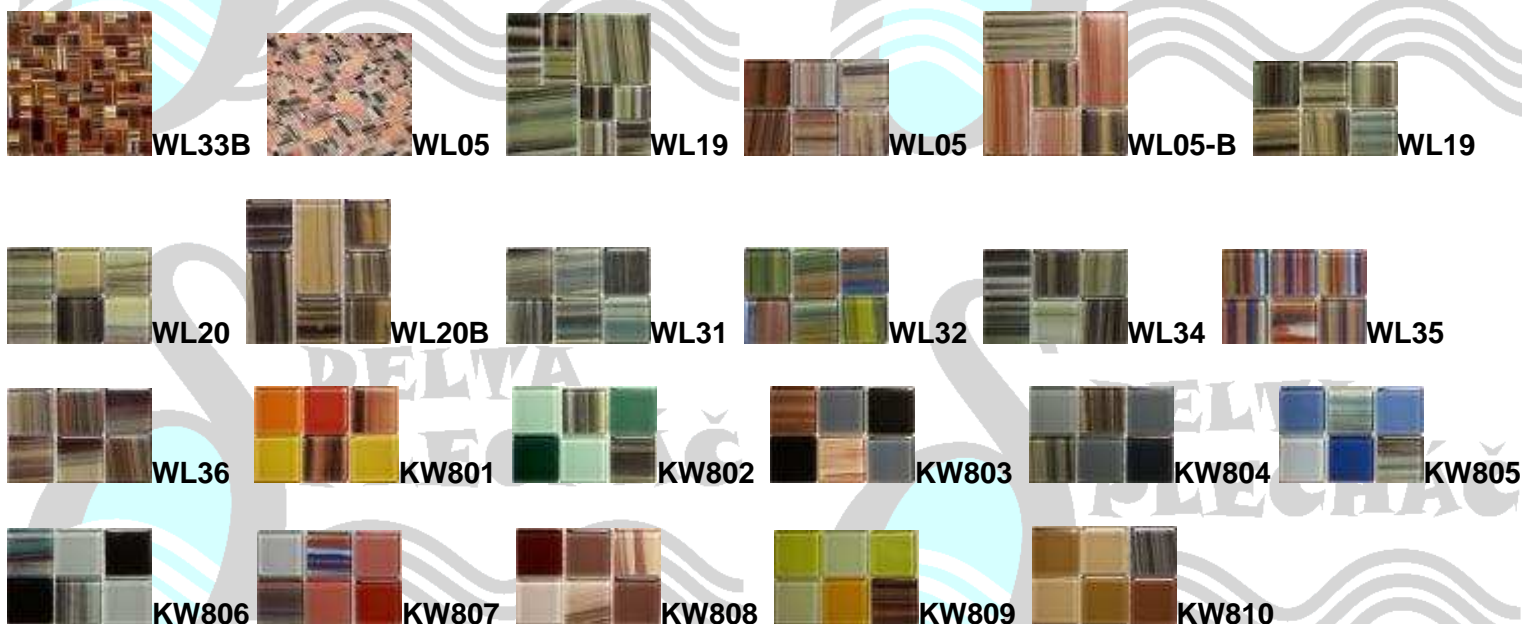

Velikost jednotlivých dílků je 20x20x4mm. Formát obkladu je 327x327x4mm.

COLORE - PURE

Nabízí různorodost barevného provedení a naleznete zde již zmíněnou možnost stínování nebo odstupňování Vámi vybrané mozaiky. Jedná se o velmi oblíbenou řadu díky své velké přizpůsobivosti.

Velikost jednotlivých dílků je 23x23x4mm. Formát obkladu je 300x300x4mm.

COLORE - MIX PURE

Tyto skleněné mixy z řady Pure jsou skvělým oživením bytových i komerčních interiérů. Kromě nabídnutých variant si můžete vytvořit svou vlastní z barevné škály skleněné mozaiky Pure. Velikost jednotlivých dílků je 25x25x4mm. Formát obkladu je 297x297x4mm.

COLORE - SPECIAL PURE

Jedná se o skleněnou mozaiku s unikátním podbarvením. V nabídce máme mnoho barevných variant a lze barevně kombinovat s běžnou Pure mozaikou. Velikost jednotlivých dílků je 25x25x4mm, 48x48x4mm. Formát obkladu je 297x297x4mm.

Velikost jednotlivých dílků je 20x20x4mm. Formát obkladu je 327x327x4mm.

COLORE - SPECULAR

Skleněná mozaika v provedení Specular je opatřena plastickým designem už v samotné struktuře jednotlivých čipů. I zde je možnost využít barevného kombinování.