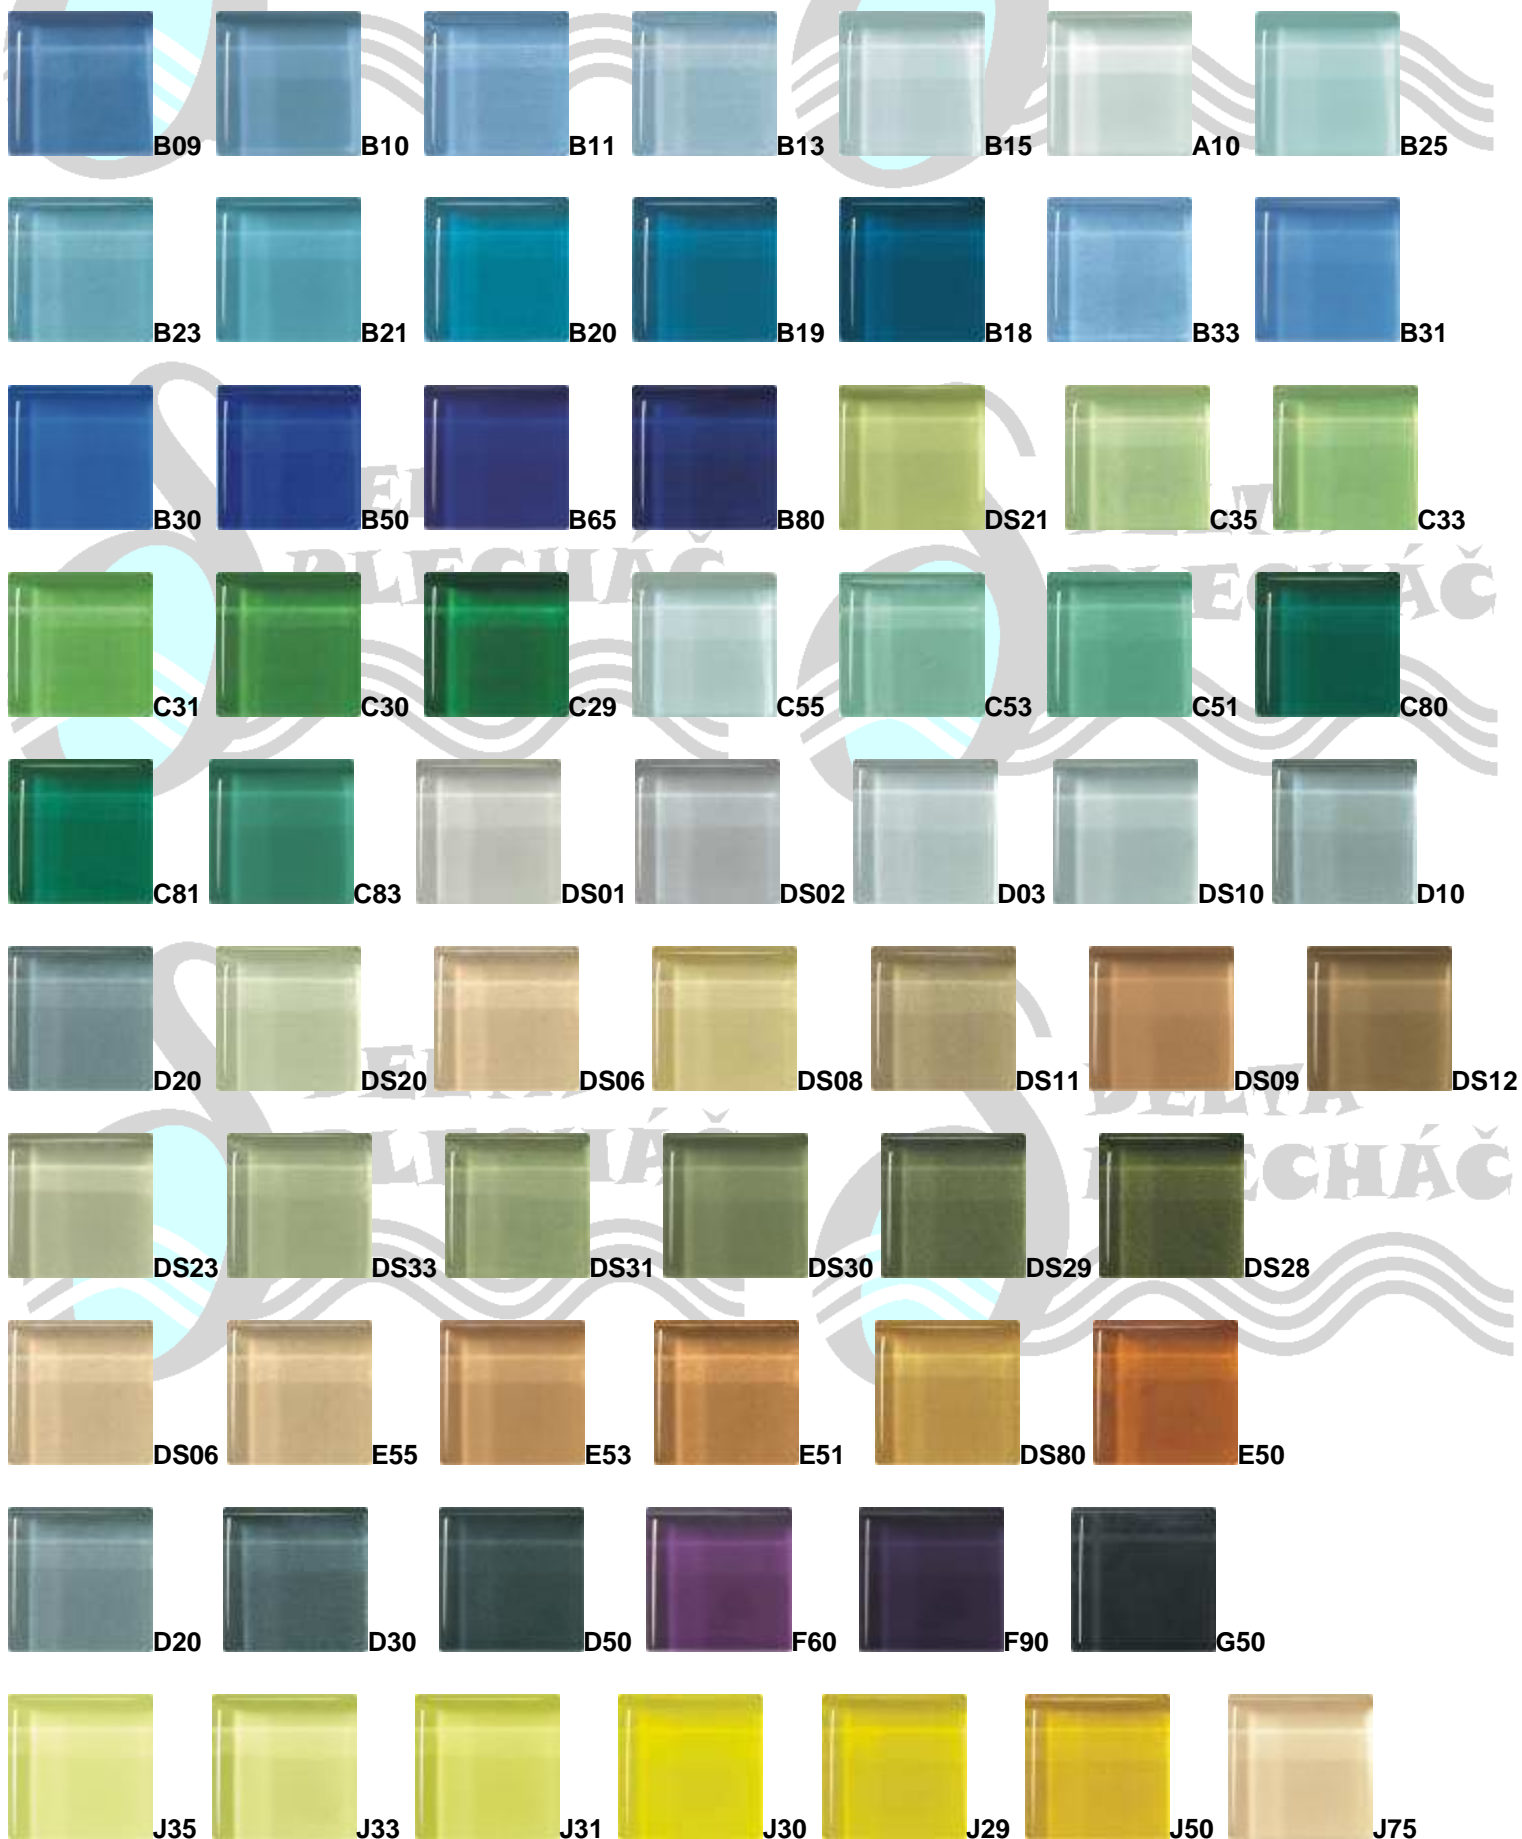

COLORE - skleněné mozaiky

COLORE - NORMAL

Skleněná mozaika v provedení Normal vám nabízí různorodost barevného provedení a naleznete zde již zmíněnou možnost stínování nebo odstupňování vámi vybrané mozaiky.

Velikost jednotlivých dílků je 20x20x4mm. Formát obkladu je 327x327x4mm.

COLORE - PURE

Nabízí různorodost barevného provedení a naleznete zde již zmíněnou možnost stínování nebo odstupňování Vámi vybrané mozaiky. Jedná se o velmi oblíbenou řadu díky své velké přizpůsobivosti.

Velikost jednotlivých dílků je 23x23x4mm. Formát obkladu je 300x300x4mm.

COLORE - MIX PURE

Tyto skleněné mixy z řady Pure jsou skvělým oživením bytových i komerčních interiérů. Kromě nabídnutých variant si můžete vytvořit svou vlastní z barevné škály skleněné mozaiky Pure. Velikost jednotlivých dílků je 25x25x4mm. Formát obkladu je 297x297x4mm.

COLORE - SPECIAL PURE

Jedná se o skleněnou mozaiku s unikátním podbarvením. V nabídce máme mnoho barevných variant a lze barevně kombinovat s běžnou Pure mozaikou. Velikost jednotlivých dílků je 25x25x4mm, 48x48x4mm. Formát obkladu je 297x297x4mm.