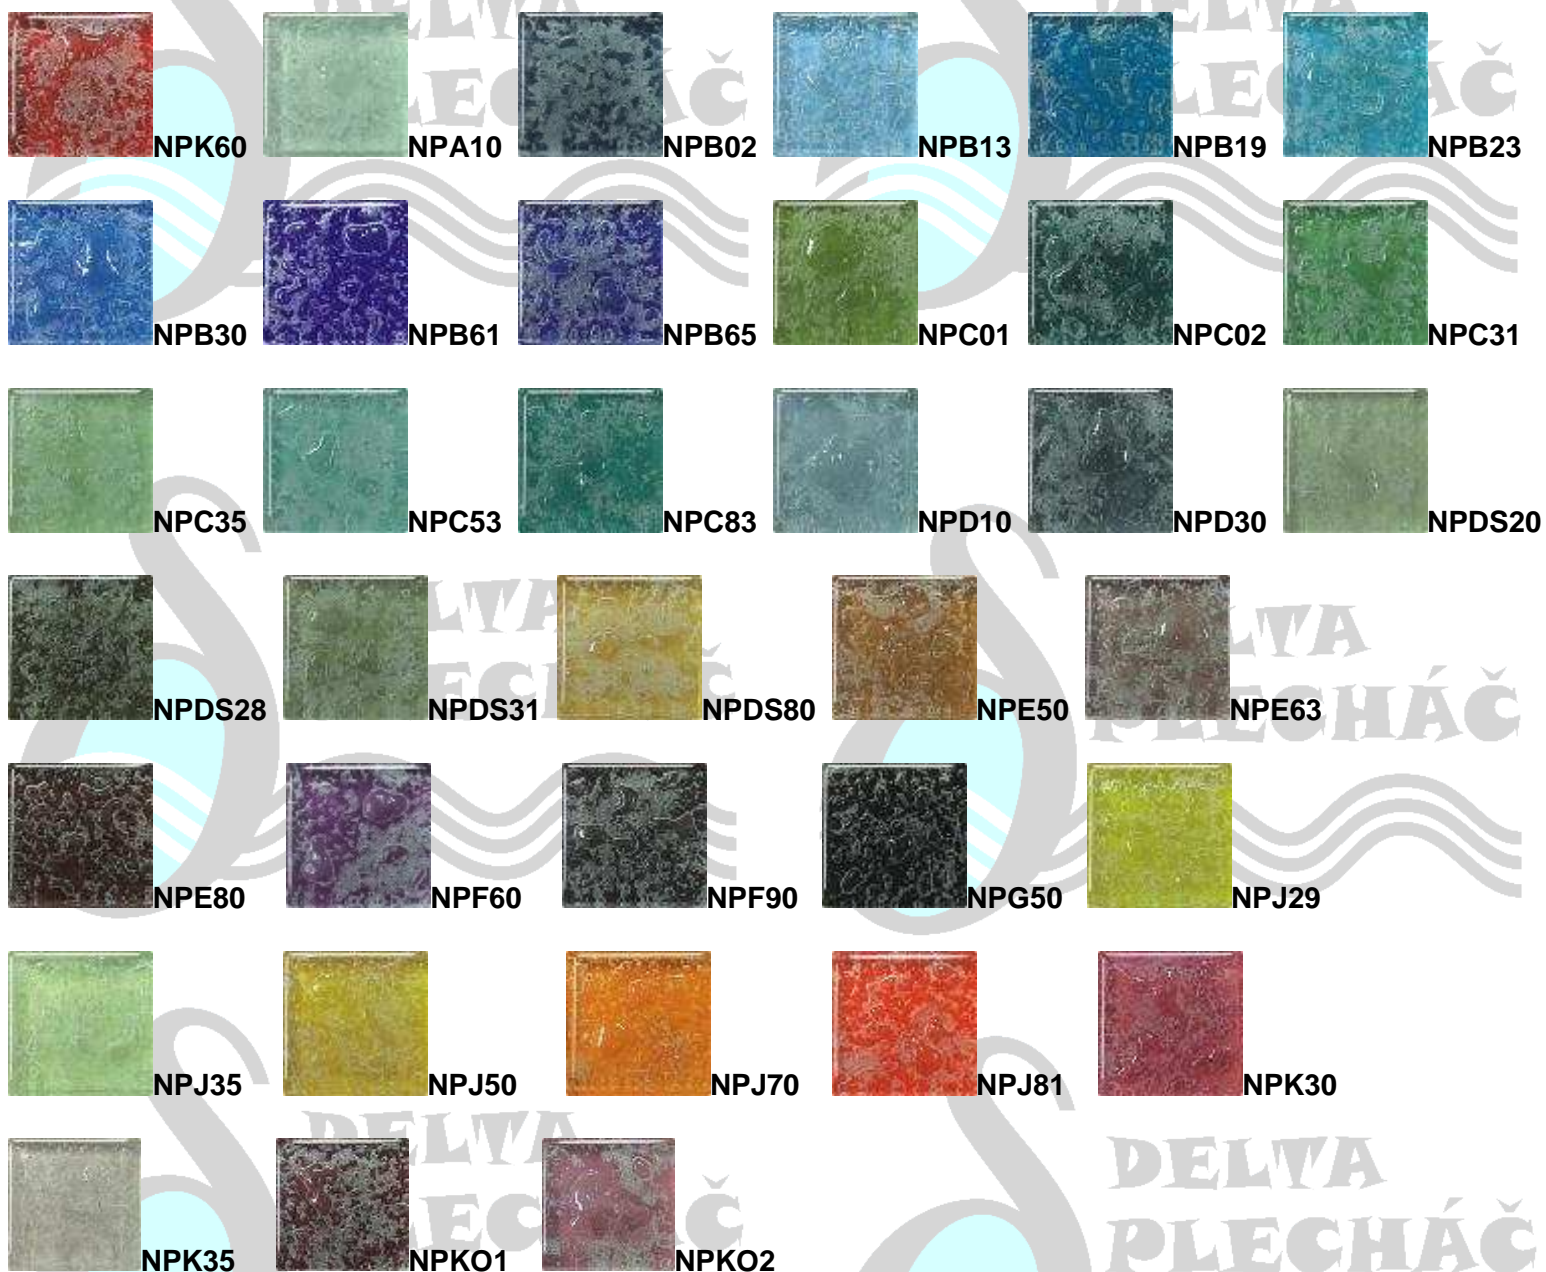

COLORE - BUBBLE

Skleněná mozaika v provedení bubble přináší svou zajímavou strukturou ideální řešení do prostor jako jsou bazény nebo koupelny.