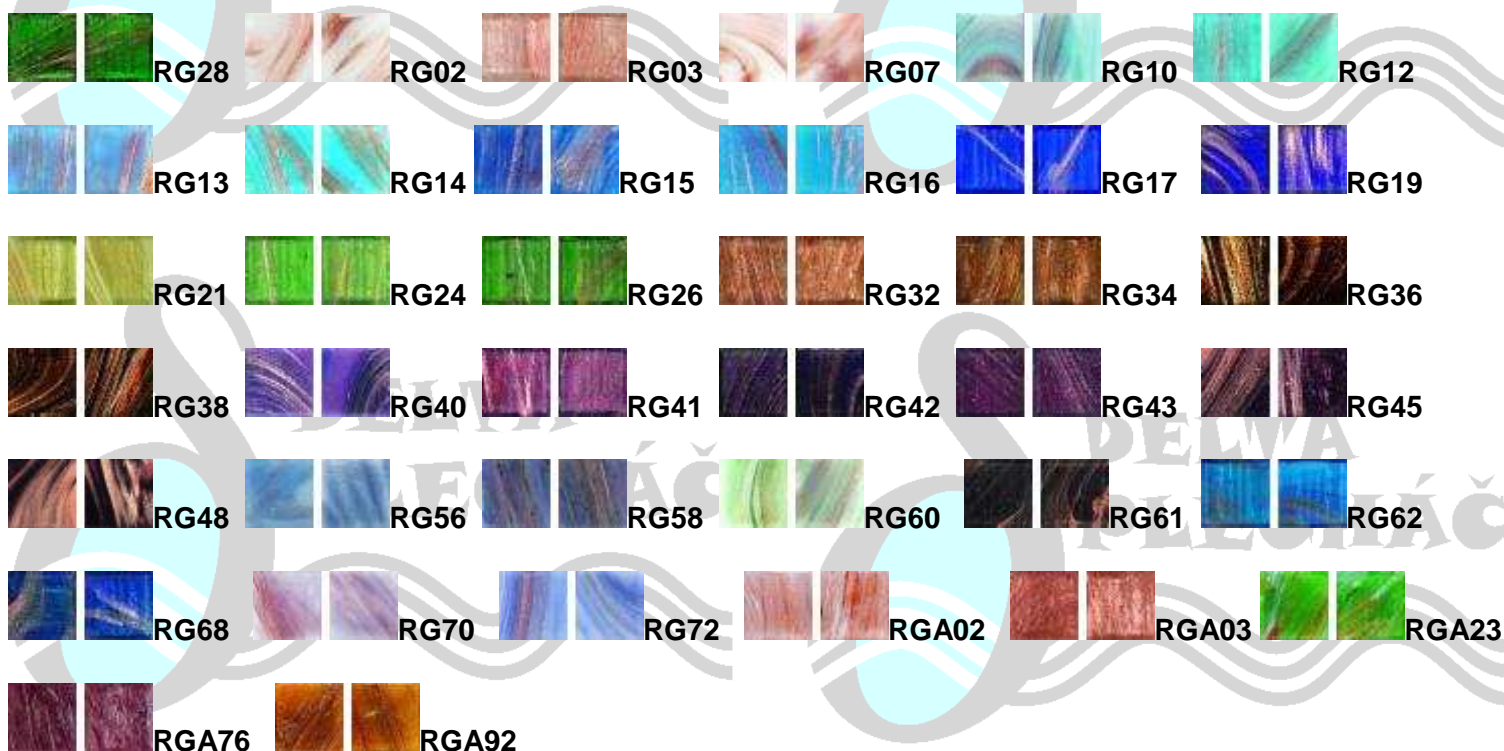

COLORE - GOLDSTAR

Skleněná mozaika v provedení Goldstar obsahuje zlatý prvek, který dává vyniknout těm nejmenším detailům zpracování a po položení do interiéru tvoří impozantní celek. Opět je zde možnost využít barevného stupňování nebo kombinování. Velikost jednotlivých dílků je 20x20x4mm. Formát obkladu je 327x327x4mm.