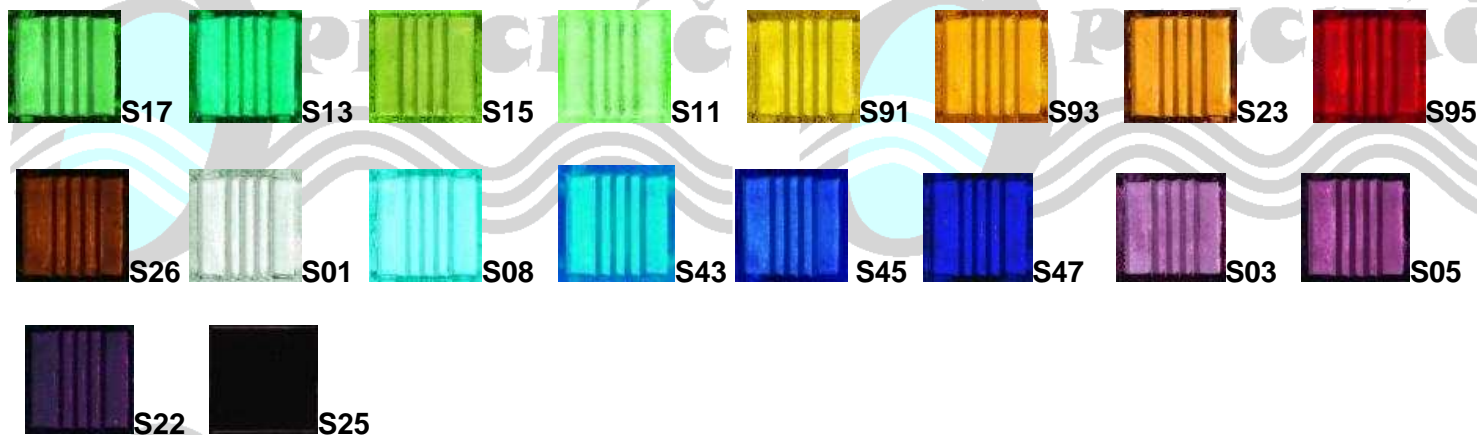

COLORE - SPECIAL PURE

Jedná se o skleněnou mozaiku s unikátním podbarvením. V nabídce máme mnoho barevných variant a lze barevně kombinovat s běžnou Pure mozaikou. Velikost jednotlivých dílků je 25x25x4mm, 48x48x4mm. Formát obkladu je 297x297x4mm.

COLORE - BUBBLE

Skleněná mozaika v provedení bubble přináší svou zajímavou strukturou ideální řešení do prostor jako jsou bazény nebo koupelny.

COLORE - CLOUDY

Skleněná mozaika v provedení Cloudy je velmi impozantní mozaikou, působí v ploše dojmem mramoru a je dostupná v zajímavých barevných kombinacích.

Velikost jednotlivých dílků je 20x20x4mm. Formát obkladu je 327x327x4mm.

COLORE - SPECULAR

Skleněná mozaika v provedení Specular je opatřena plastickým designem už v samotné struktuře jednotlivých čipů. I zde je možnost využít barevného kombinování.

Velikost jednotlivých dílků je 20x20x4mm. Formát obkladu je 327x327x4mm.

COLORE - GOLDLINE

Skleněná mozaika v provedení Goldline je obohacena o zlatý prvek, který je velmi efektní a dodá vašemu interiéru na zajímavosti. I zde je možnost využít barevného kombinování.