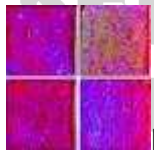

COLORE - RAINBOW

Skleněná mozaika v provedení Rainbow, jak již její název napovídá, má duhový nádech, který naleznete ve všech jejích barevných provedeních. Velikost jednotlivých dílků je 15x15x4mm. Formát obkladu je 327x327x4mm.

KWA42

DELTA
PLECHÁČ

DELTA
PLECHÁČ

DELTA
PLECHÁČ

DELTA
PLECHÁČ