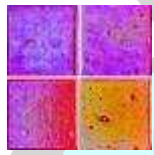

COLORE - RAINBOW

Skleněná mozaika v provedení Rainbow, jak již její název napovídá, má duhový nádech, který naleznete ve všech jejích barevných provedeních. Velikost jednotlivých dílků je 15x15x4mm. Formát obkladu je 327x327x4mm.

KWB85

DELTA
PLECHÁČ

DELTA
PLECHÁČ

DELTA
PLECHÁČ

DELTA
PLECHÁČ