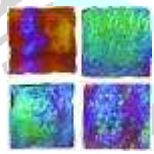

KWB95

KWR30