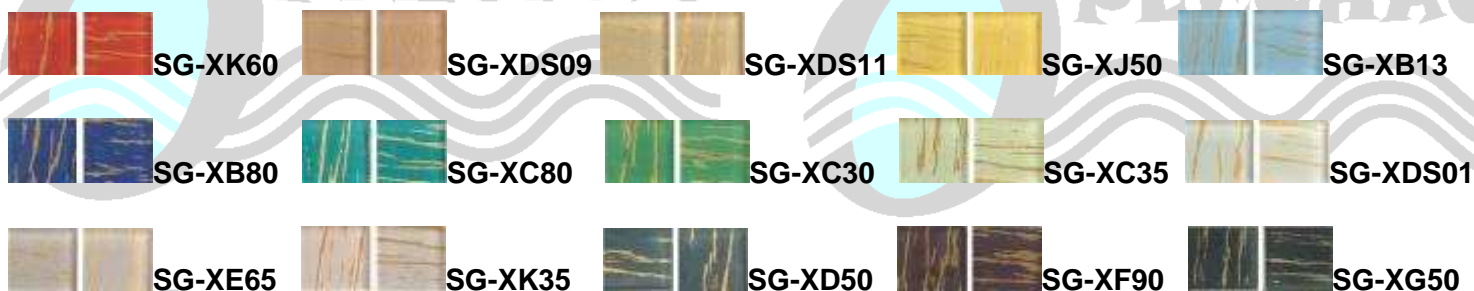

COLORE - BUBBLE

Skleněná mozaika v provedení bubble přináší svou zajímavou strukturou ideální řešení do prostor jako jsou bazény nebo koupelny.

COLORE - CLOUDY

Skleněná mozaika v provedení Cloudy je velmi impozantní mozaikou, působí v ploše dojmem mramoru a je dostupná v zajímavých barevných kombinacích.

Velikost jednotlivých dílků je 20x20x4mm. Formát obkladu je 327x327x4mm.

COLORE - SPECULAR

Skleněná mozaika v provedení Specular je opatřena plastickým designem už v samotné struktuře jednotlivých čipů. I zde je možnost využít barevného kombinování.

Velikost jednotlivých dílků je 20x20x4mm. Formát obkladu je 327x327x4mm.

COLORE - GOLDLINE

Skleněná mozaika v provedení Goldline je obohacena o zlatý prvek, který je velmi efektní a dodá vašemu interiéru na zajímavosti. I zde je možnost využít barevného kombinování.