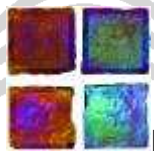

KWB96

KWR30

KWR33