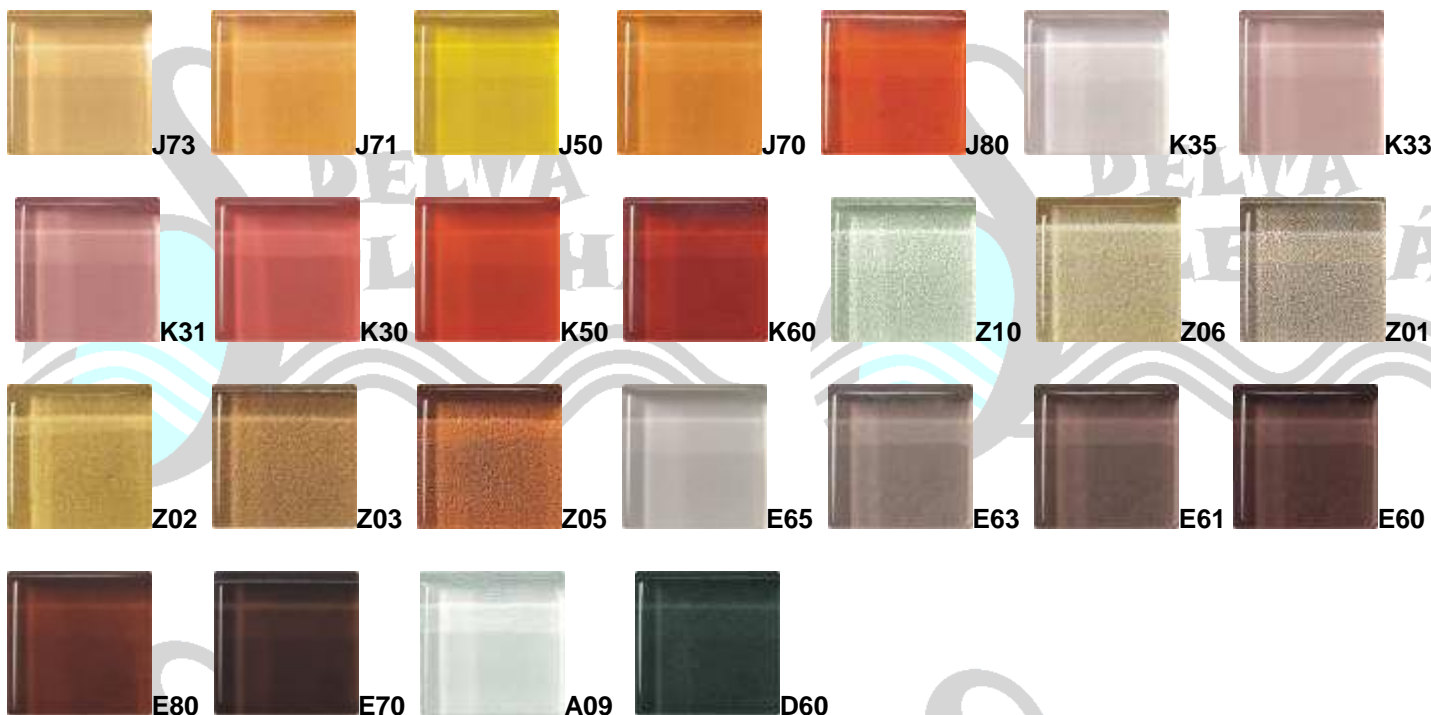

Velikost jednotlivých dílků je 20x20x4mm. Formát obkladu je 327x327x4mm.

COLORE - PURE

Nabízí různorodost barevného provedení a naleznete zde již zmíněnou možnost stínování nebo odstupňování Vámi vybrané mozaiky. Jedná se o velmi oblíbenou řadu díky své velké přizpůsobivosti.

Velikost jednotlivých dílků je 23x23x4mm. Formát obkladu je 300x300x4mm.

COLORE - MIX PURE

Tyto skleněné mixy z řady Pure jsou skvělým oživením bytových i komerčních interiérů. Kromě nabídnutých variant si můžete vytvořit svou vlastní z barevné škály skleněné mozaiky Pure. Velikost jednotlivých dílků je 25x25x4mm. Formát obkladu je 297x297x4mm.

COLORE - SPECIAL PURE

Jedná se o skleněnou mozaiku s unikátním podbarvením. V nabídce máme mnoho barevných variant a lze barevně kombinovat s běžnou Pure mozaikou. Velikost jednotlivých dílků je 25x25x4mm, 48x48x4mm. Formát obkladu je 297x297x4mm.

Velikost jednotlivých dílků je 20x20x4mm. Formát obkladu je 327x327x4mm.

COLORE - SPECULAR

Skleněná mozaika v provedení Specular je opatřena plastickým designem už v samotné struktuře jednotlivých čipů. I zde je možnost využít barevného kombinování.