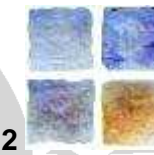

COLORE - RAINBOW

Skleněná mozaika v provedení Rainbow, jak již její název napovídá, má duhový nádech, který naleznete ve všech jejích barevných provedeních. Velikost jednotlivých dílků je 15x15x4mm. Formát obkladu je 327x327x4mm.

KWB48

DELTA
PLECHÁČ

DELTA
PLECHÁČ

DELTA
PLECHÁČ

DELTA
PLECHÁČ