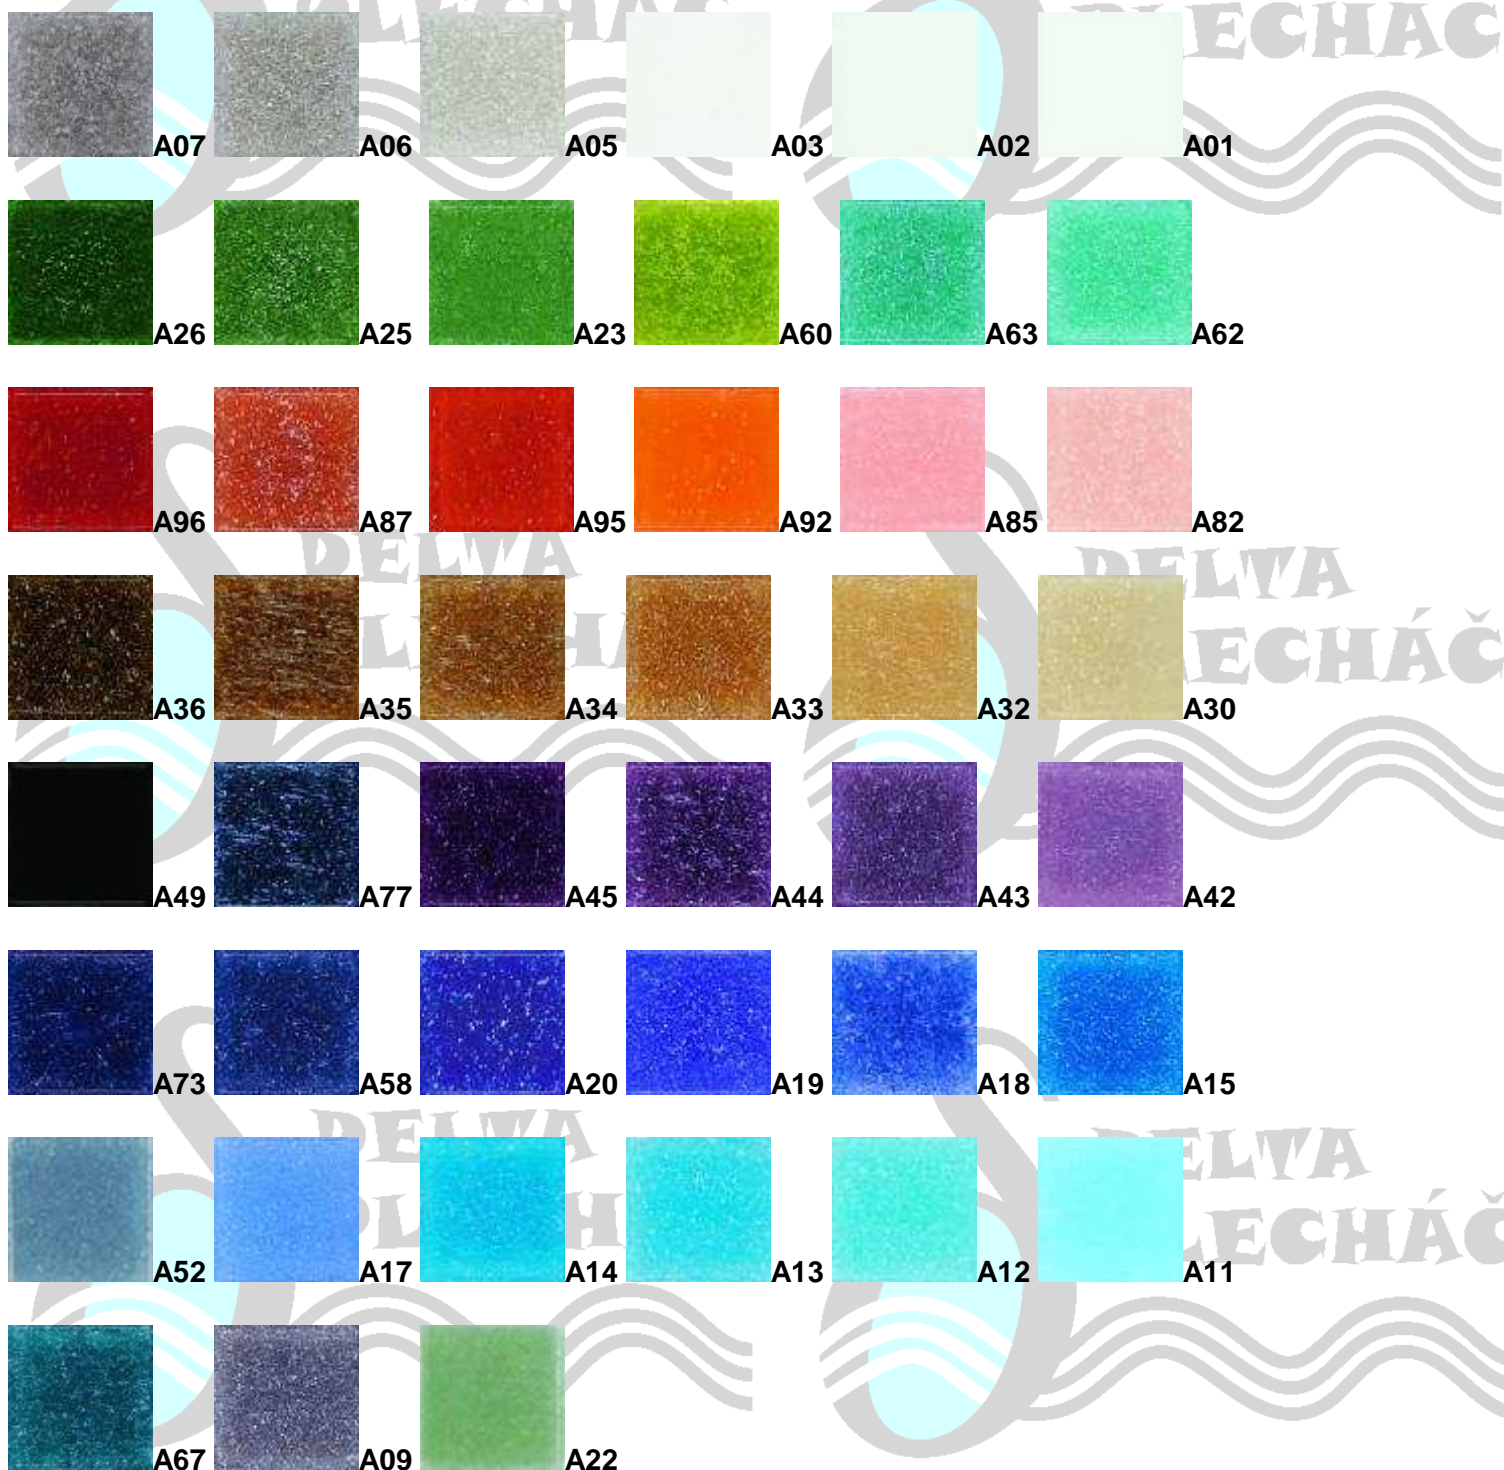

COLORE - skleněné mozaiky

COLORE - NORMAL

Skleněná mozaika v provedení Normal vám nabízí různorodost barevného provedení a naleznete zde již zmíněnou možnost stínování nebo odstupňování vámi vybrané mozaiky.

Velikost jednotlivých dílků je 20x20x4mm. Formát obkladu je 327x327x4mm.

COLORE - PURE

Nabízí různorodost barevného provedení a naleznete zde již zmíněnou možnost stínování nebo odstupňování Vámi vybrané mozaiky. Jedná se o velmi oblíbenou řadu díky své velké přizpůsobivosti.

COLORE - SPECIAL PURE

Jedná se o skleněnou mozaiku s unikátním podbarvením. V nabídce máme mnoho barevných variant a lze barevně kombinovat s běžnou Pure mozaikou. Velikost jednotlivých dílků je 25x25x4mm, 48x48x4mm. Formát obkladu je 297x297x4mm.

Velikost jednotlivých dílků je 20x20x4mm. Formát obkladu je 327x327x4mm.

COLORE - SPECULAR

Skleněná mozaika v provedení Specular je opatřena plastickým designem už v samotné struktuře jednotlivých čipů. I zde je možnost využít barevného kombinování.