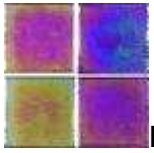

COLORE - RAINBOW

Skleněná mozaika v provedení Rainbow, jak již její název napovídá, má duhový nádech, který naleznete ve všech jejích barevných provedeních. Velikost jednotlivých dílků je 15x15x4mm. Formát obkladu je 327x327x4mm.

DELTA
PLECHÁČ

DELTA
PLECHÁČ

DELTA
PLECHÁČ

DELTA
PLECHÁČ