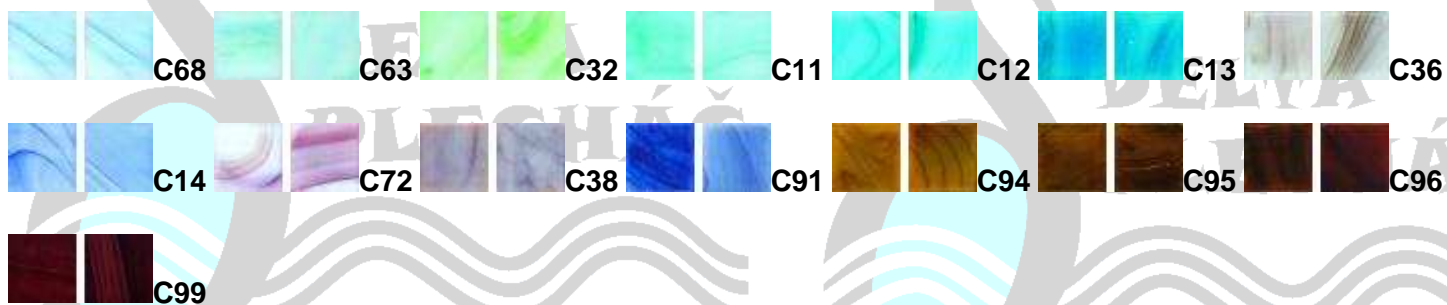

COLORE - SPECIAL PURE

Jedná se o skleněnou mozaiku s unikátním podbarvením. V nabídce máme mnoho barevných variant a lze barevně kombinovat s běžnou Pure mozaikou. Velikost jednotlivých dílků je 25x25x4mm, 48x48x4mm. Formát obkladu je 297x297x4mm.

COLORE - BUBBLE

Skleněná mozaika v provedení bubble přináší svou zajímavou strukturou ideální řešení do prostor jako jsou bazény nebo koupelny.

COLORE - CLOUDY

Skleněná mozaika v provedení Cloudy je velmi impozantní mozaikou, působí v ploše dojmem mramoru a je dostupná v zajímavých barevných kombinacích.

Velikost jednotlivých dílků je 20x20x4mm. Formát obkladu je 327x327x4mm.

COLORE - SPECULAR

Skleněná mozaika v provedení Specular je opatřena plastickým designem už v samotné struktuře jednotlivých čipů. I zde je možnost využít barevného kombinování.