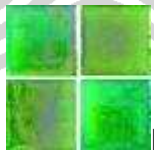

COLORE - RAINBOW

Skleněná mozaika v provedení Rainbow, jak již její název napovídá, má duhový nádech, který naleznete ve všech jejích barevných provedeních. Velikost jednotlivých dílků je 15x15x4mm. Formát obkladu je 327x327x4mm.

KWA01

KWA02

KWA22

KWA13

KWA15

KWA12

KWA16

KWA24